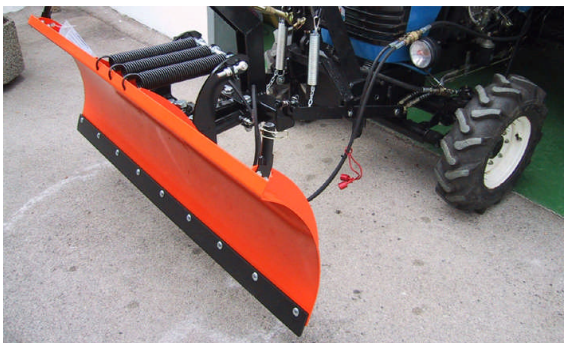

eco4 Kompakttraktoren

Aktuelle Winterdienst - Paketangebote:

- **eco4-C25-FS** leistungsstarker, sparsamer Kompakttraktor mit 25PS, Wendeschaltung
- Wetterdach
- Frontlader mit 130cm Wanne
Listenpreis € 13.900,-- + 20% MWSt
Paketpreis nur € 11.810,-- +20% MWSt

Modell C25-FS

- **eco4-C25-FS** leistungsstarker, sparsamer Kompakttraktor mit 25PS, Wendeschaltung
- Wetterdach
- Frontkraftheber
- Hydraulisches Profi-Schneeschild 150cm
Listenpreis € 14.720,-- + 20% MWSt
Paketpreis nur € 12.510,-- +20% MWSt

- **eco4-E30-FM** leistungsstarker, sparsamer Kompakttraktor mit 30PS, nur 98cm breit
- Wetterkabine
- Frontzapfwelle
- Frontkraftheber
- Schneefräse 160cm
- Strassenzulassung
Listenpreis € 24.100,-- + 20% MWSt
Paketpreis nur € 20.480,-- +20% MWSt

Mit ecopard für den Winter optimal gerüstet

ecopard Kompakttraktoren lassen sich auf jede Anforderung im Wintereinsatz optimal konfigurieren. Auf Wunsch ausgestattet mit komfortabel beheizter Fahrerkabine, Frontkraftheber und hydraulisch verstellbaren Schneepflug sind sie die ideale und preiswerte Lösung auch für die Schneeräumung von größeren Objekten oder Parkplätzen. Die praktische Shuttle-Shift-Wendeschaltung oder der hydrostatische Antrieb garantieren den optimalen Bedienkomfort beim umfangreichen reversieren.